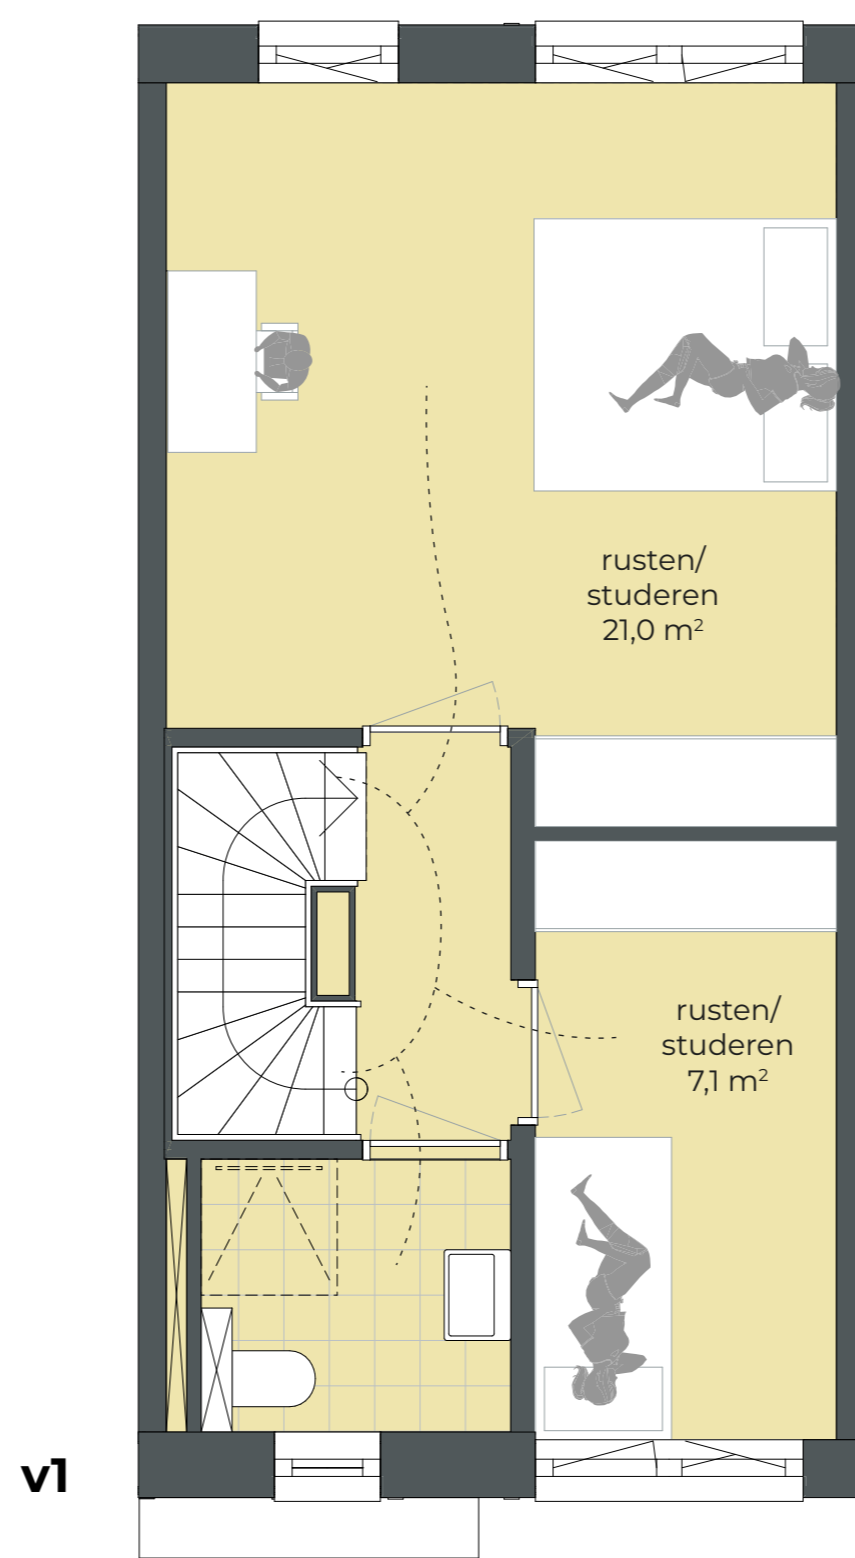

**S 3900**  
GO: 82,2 m<sup>2</sup>

**M 4800**  
GO: 103,4 m<sup>2</sup>

**app. type  
klassiek**  
GO: 56,6 m<sup>2</sup>

**app. type  
basis**  
GO: 65,1 m<sup>2</sup>