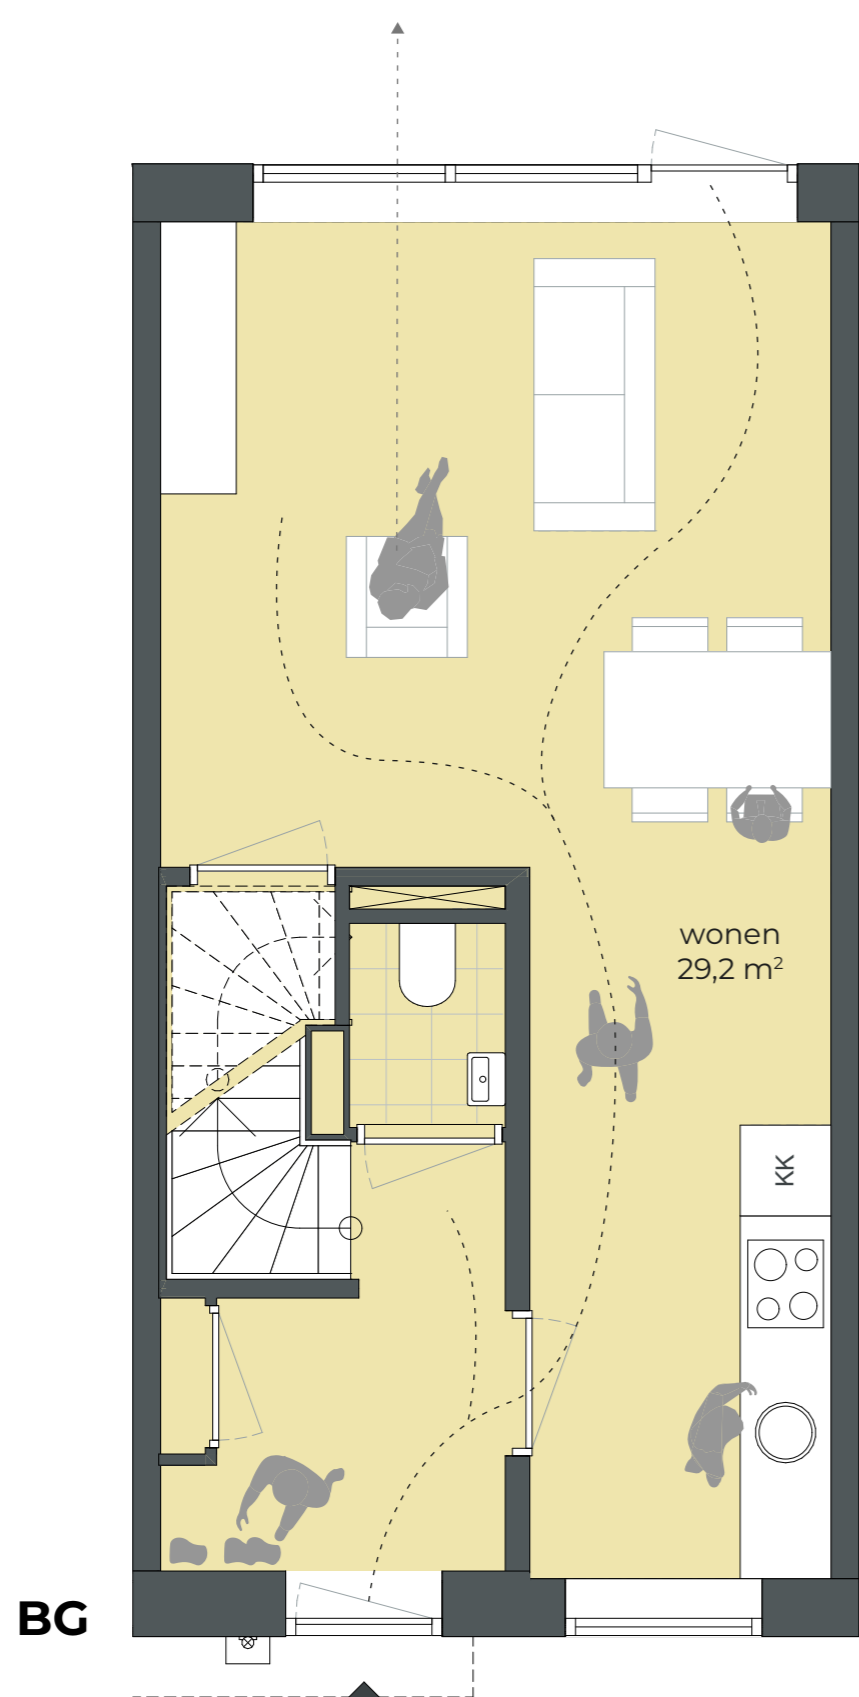

**S 3900**  
GO: 82,2 m<sup>2</sup>

**M 4800**  
GO: 103,4 m<sup>2</sup>

**app. type  
klassiek**  
GO: 56,6 m<sup>2</sup>

**app. type  
basis**  
GO: 65,1 m<sup>2</sup>