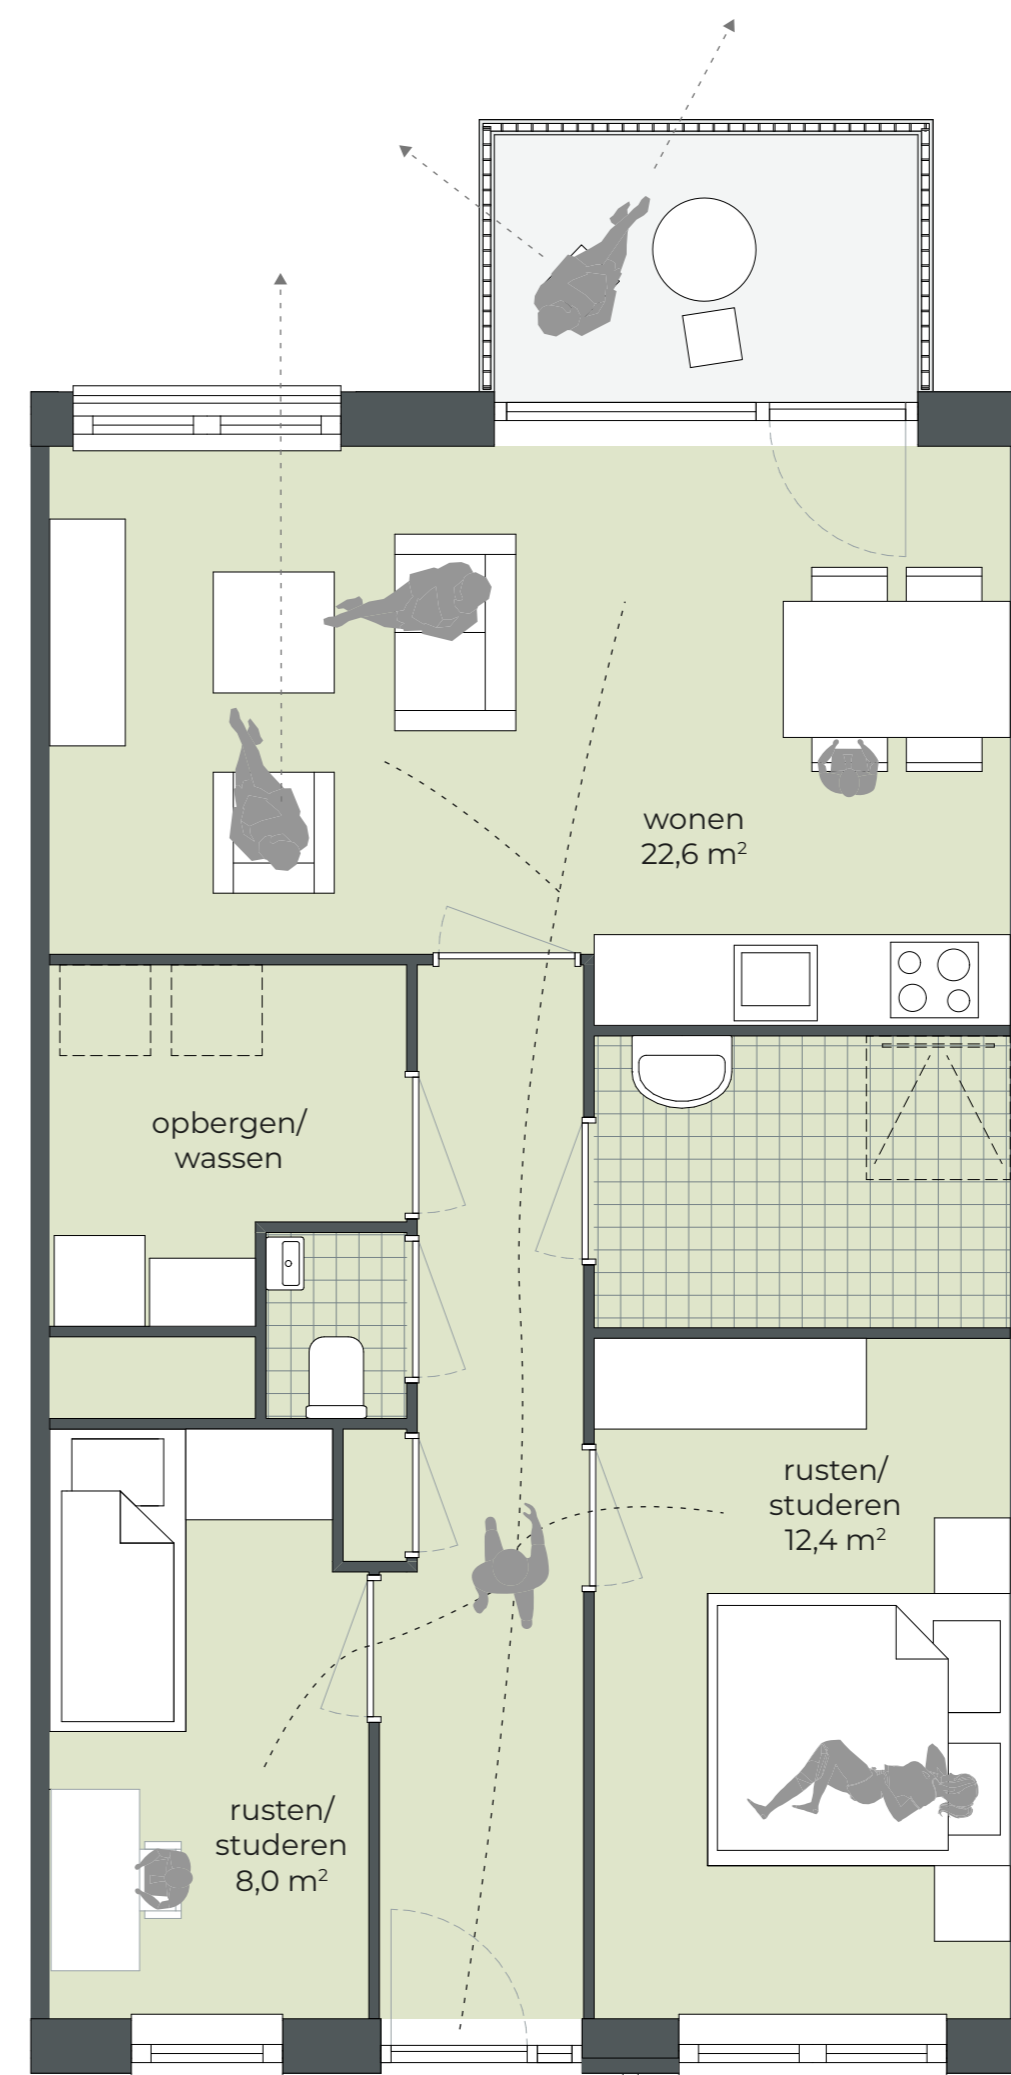

**S 3900**  
GO: 82,2 m<sup>2</sup>

**M 4800**  
GO: 103,4 m<sup>2</sup>

**app. type  
klassiek**  
GO: 56,6 m<sup>2</sup>

**app. type  
basis**  
GO: 65,1 m<sup>2</sup>