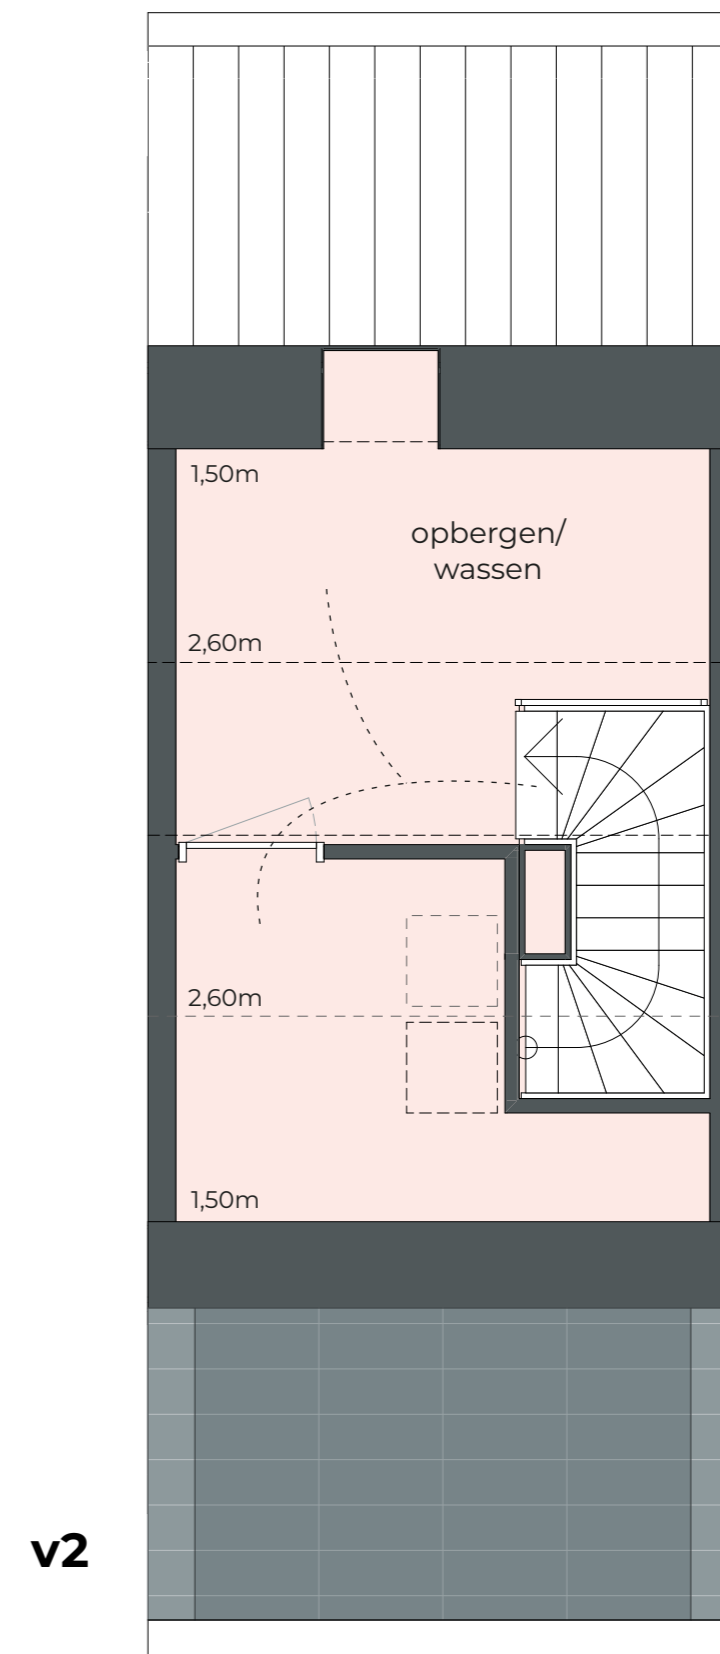

**S 3900**  
GO: 82,2 m<sup>2</sup>

**M 4800**  
GO: 103,4 m<sup>2</sup>

**app. type  
klassiek**  
GO: 56,6 m<sup>2</sup>

**app. type  
basis**  
GO: 65,1 m<sup>2</sup>