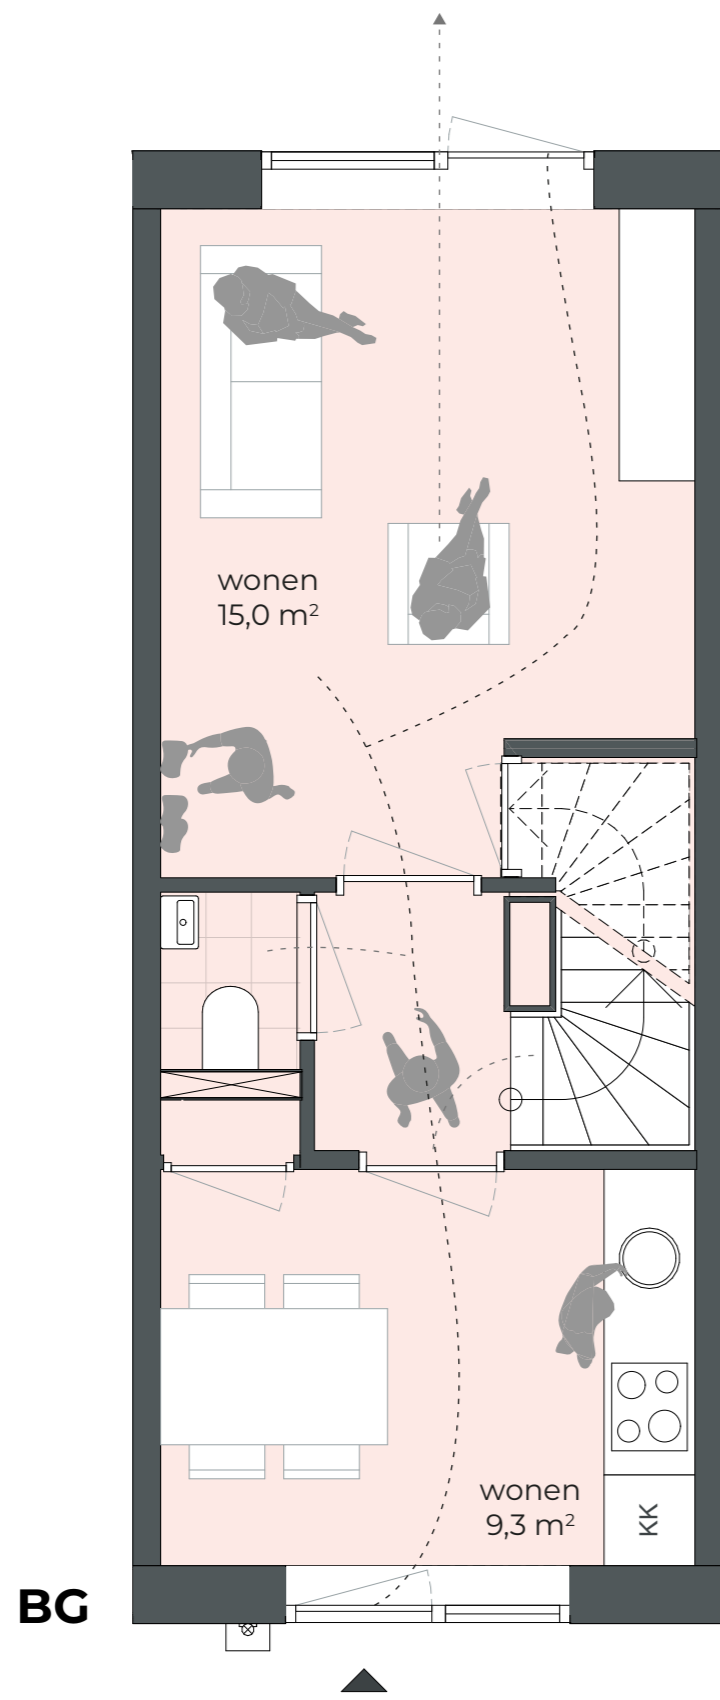

**S 3900**  
GO: 82,2 m<sup>2</sup>

**M 4800**  
GO: 103,4 m<sup>2</sup>

**app. type  
klassiek**  
GO: 56,6 m<sup>2</sup>

**app. type  
basis**  
GO: 65,1 m<sup>2</sup>