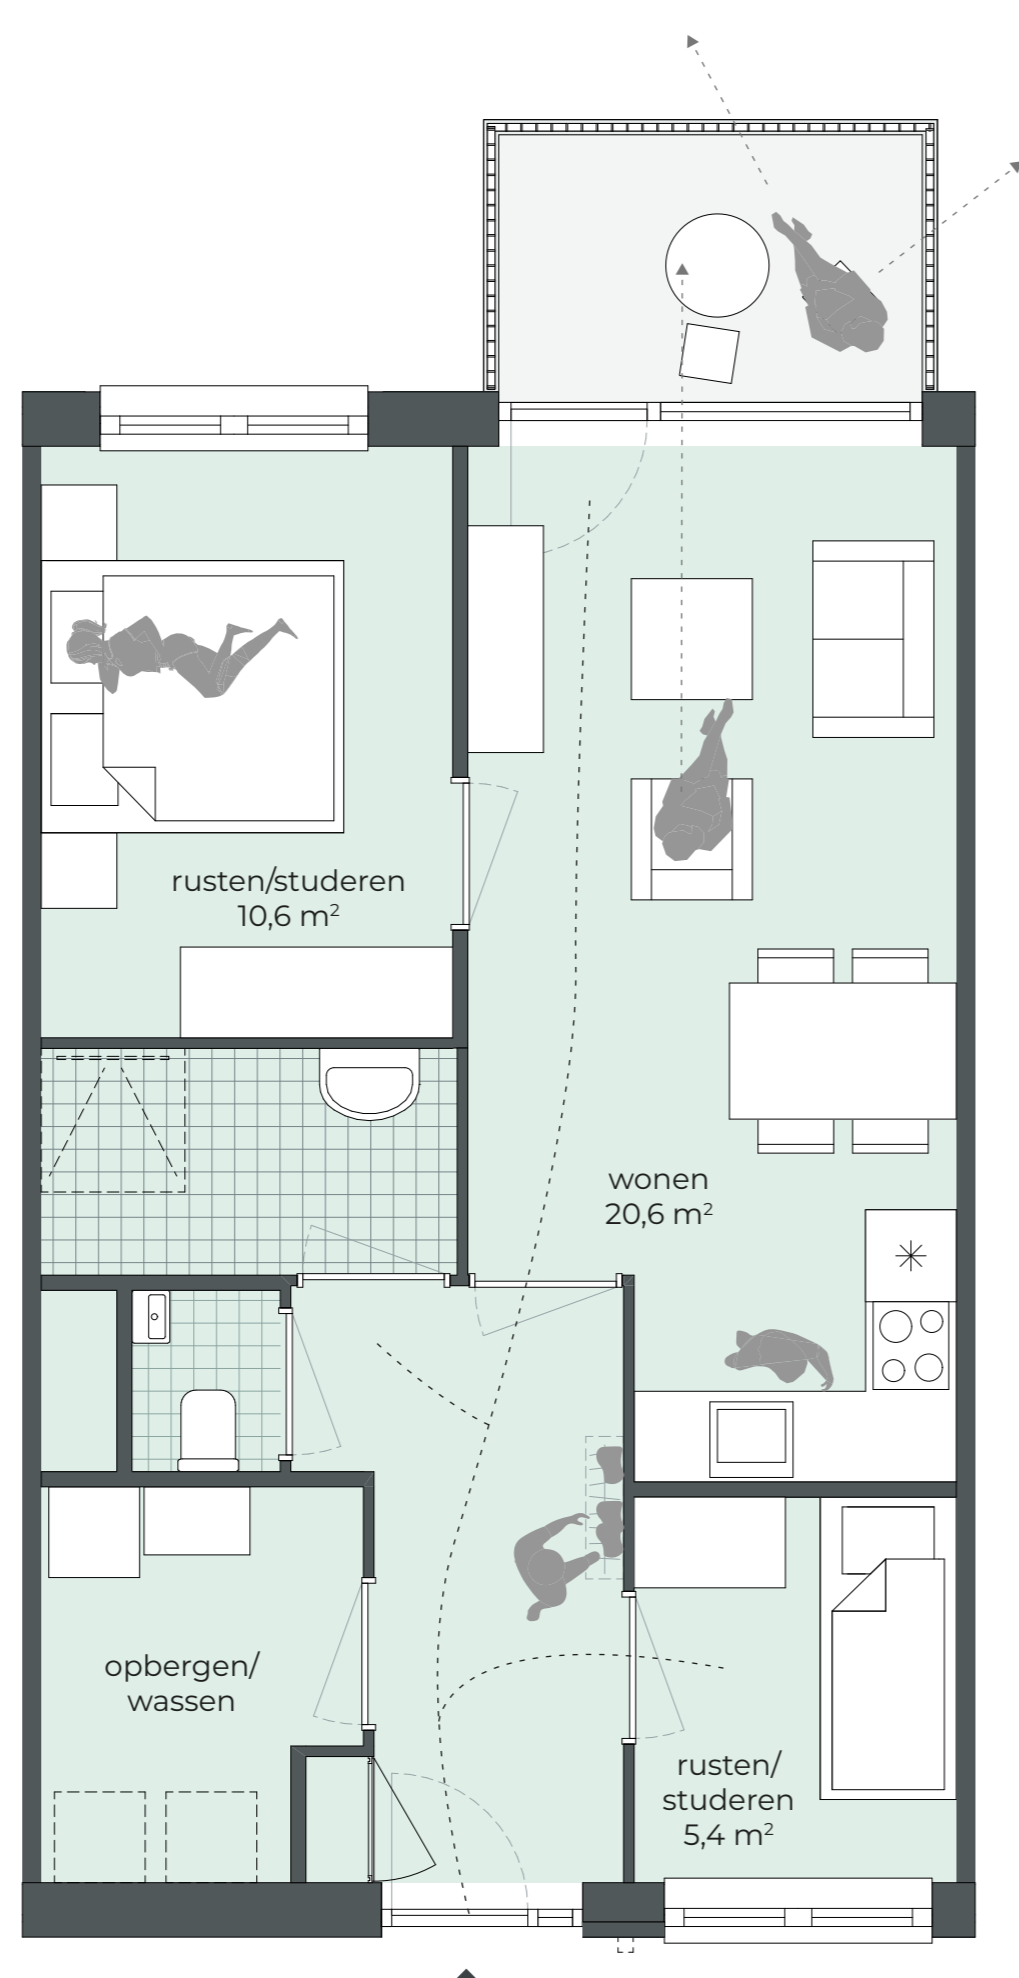

**S 3900**  
GO: 82,2 m<sup>2</sup>

**M 4800**  
GO: 103,4 m<sup>2</sup>

**app. type  
klassiek**  
GO: 56,6 m<sup>2</sup>

**app. type  
basis**  
GO: 65,1 m<sup>2</sup>