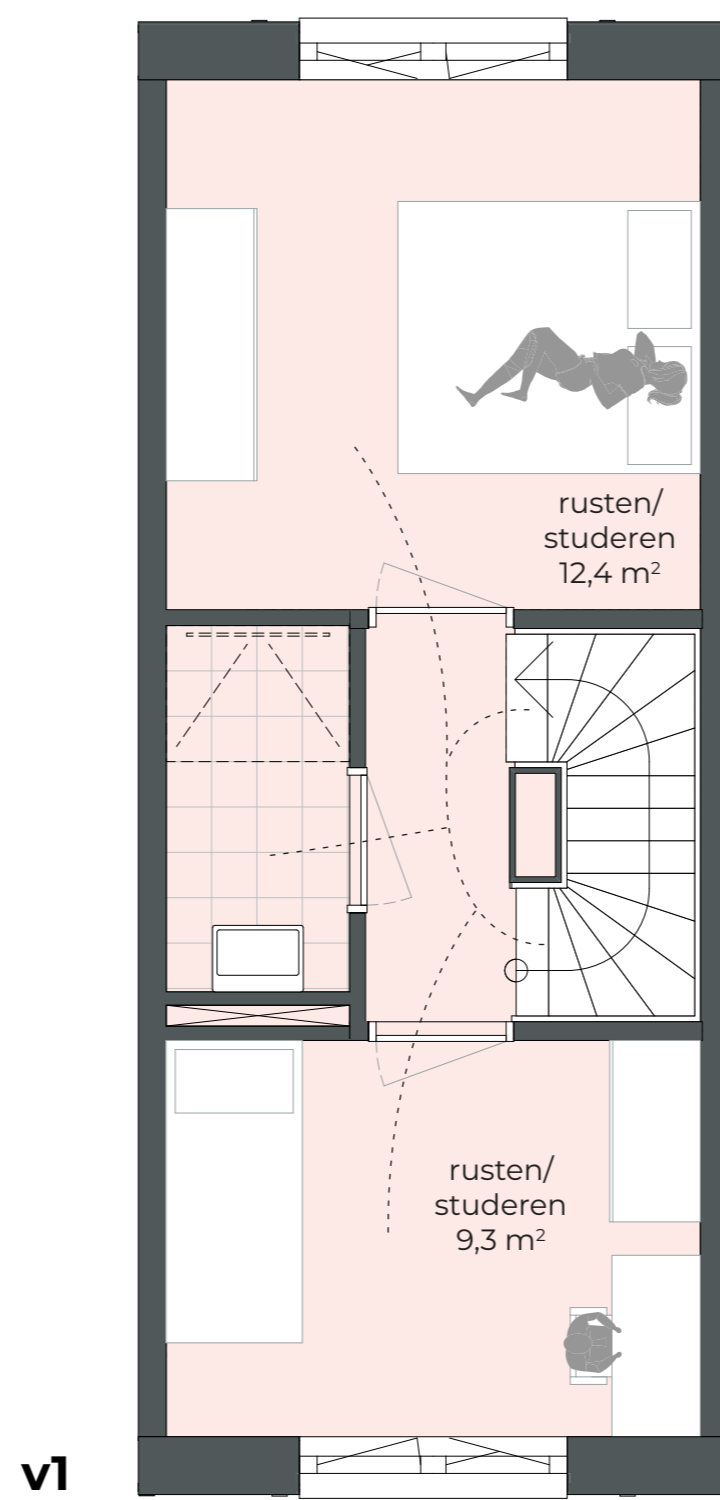

**S 3900**  
GO: 82,2 m<sup>2</sup>

**M 4800**  
GO: 103,4 m<sup>2</sup>

**app. type  
klassiek**  
GO: 56,6 m<sup>2</sup>

**app. type  
basis**  
GO: 65,1 m<sup>2</sup>