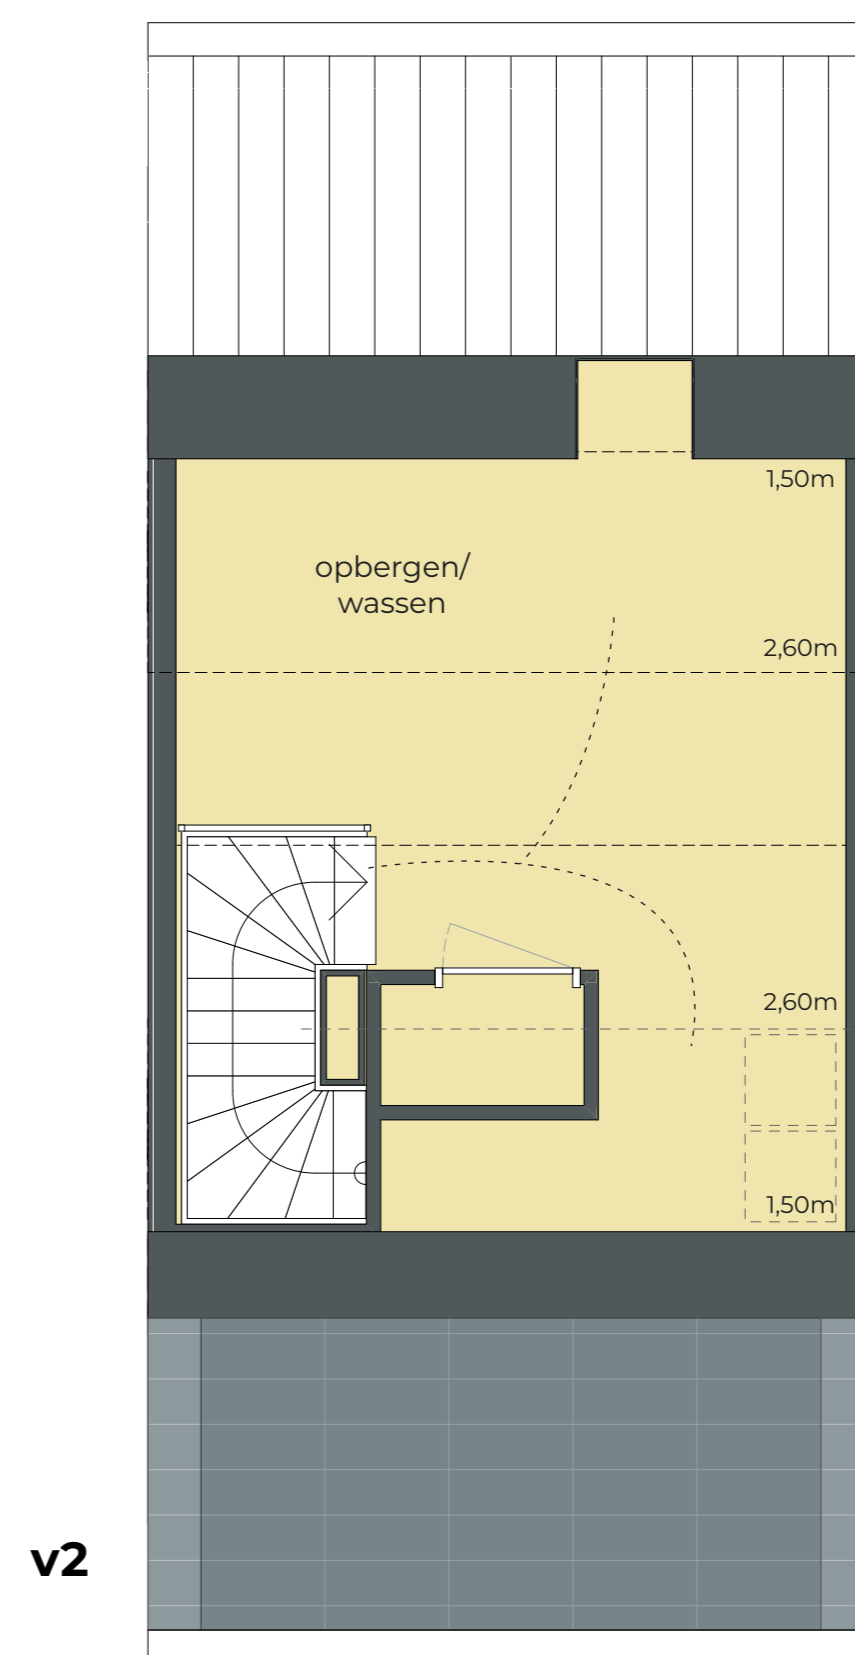

**S 3900**  
GO: 82,2 m<sup>2</sup>

**M 4800**  
GO: 103,4 m<sup>2</sup>

**app. type  
klassiek**  
GO: 56,6 m<sup>2</sup>

**app. type  
basis**  
GO: 65,1 m<sup>2</sup>